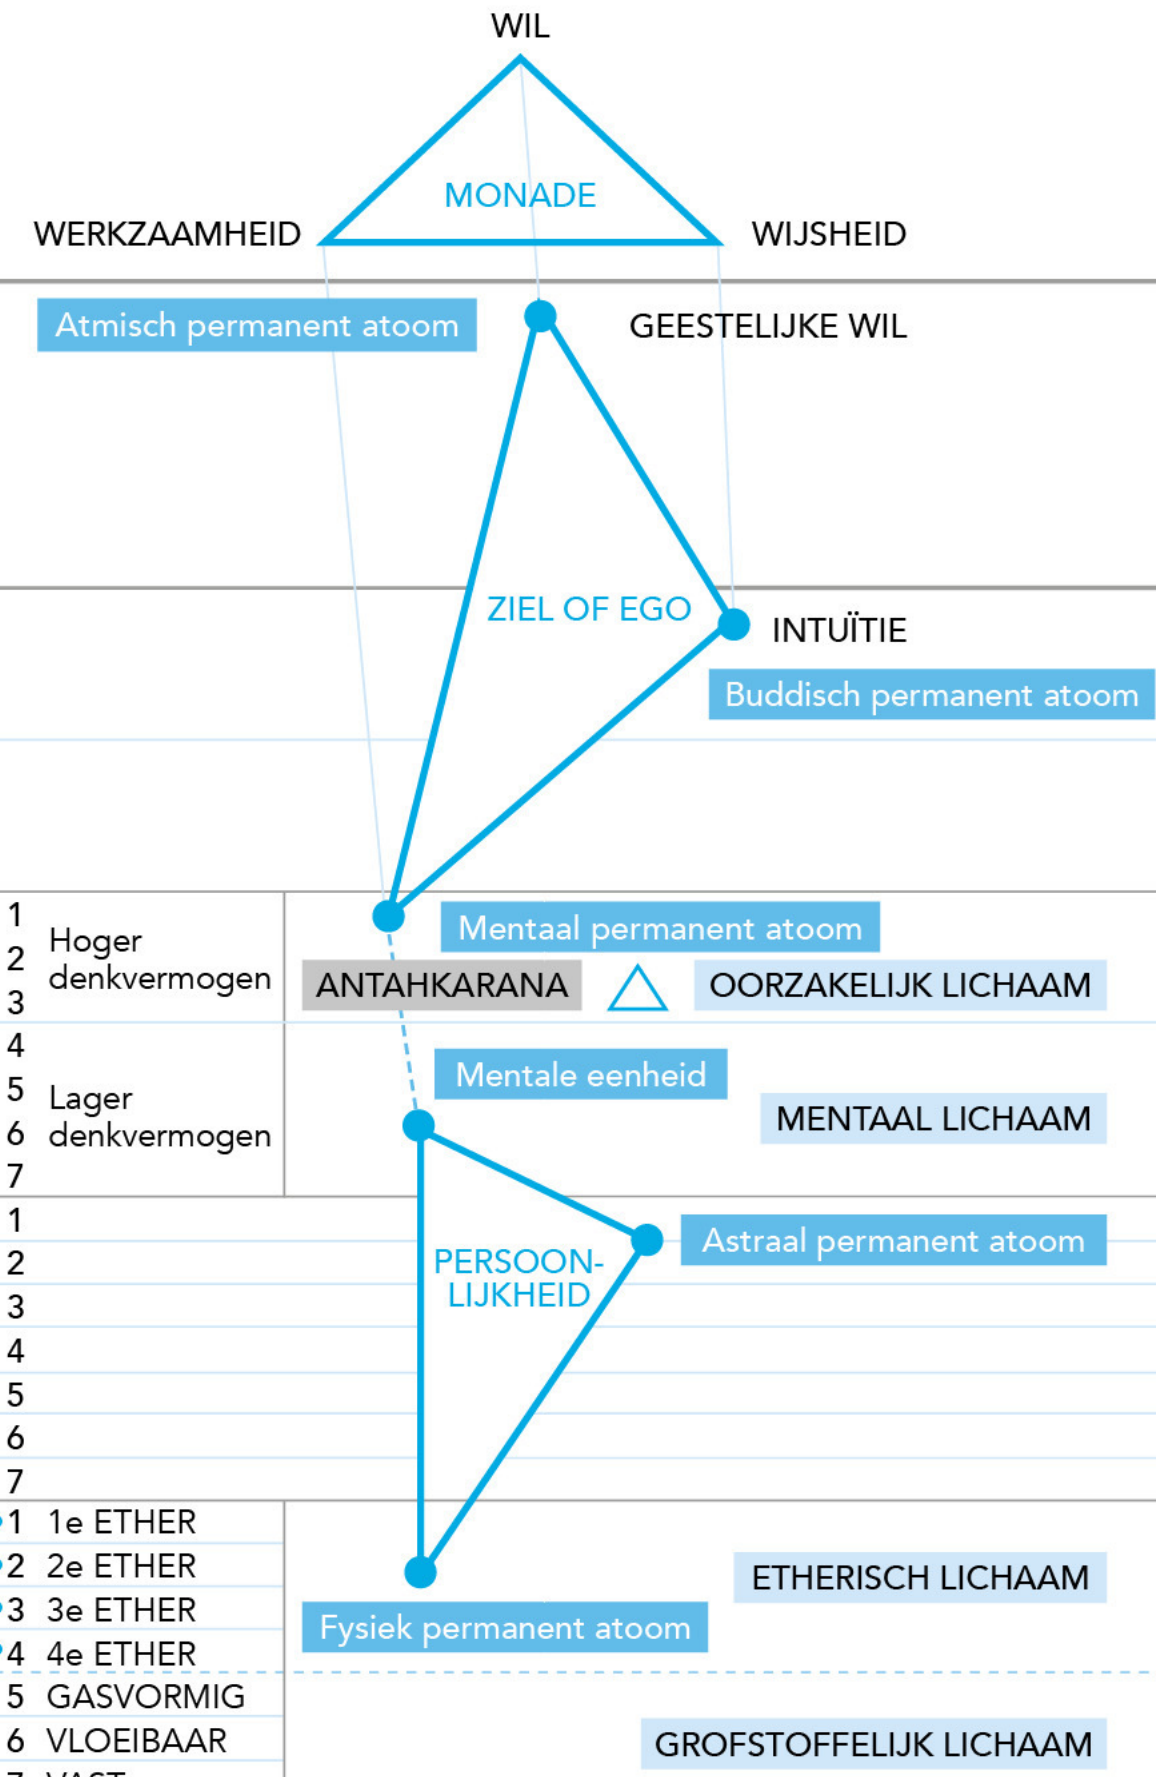

HET KOSMISCH FYSIEK GEBIED

GODDELIJK

MONADISCH

GEESTELIJK

INTUÏTIEF

MENTAAL

ASTRAAL

FYSIEK

1  
2 Hoger  
denkvermogen  
3

4  
5 Lager  
denkvermogen  
6  
7

1  
2  
3  
4  
5  
6  
7

1 1e ETHER  
2 2e ETHER  
3 3e ETHER  
4 4e ETHER  
5 GASVORMIG  
6 VLOEIBAAR  
7 VAST

MONADE

GEESTELIJKE TRIADE

PERSOONLIJKHEID